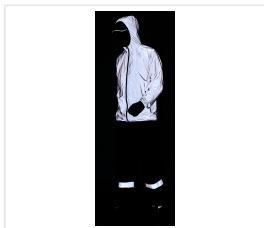

REFLECT Széldzseki férfi

Kód: 4629

Popis produktu

Praktikus széldzseki fokozott láthatósághoz sötétben vagy zárt terekben. Ergonomikus, rendkívül könnyű és kényelmes munkadzseki. A széldzseki a csomagolás részét képező táskában hordható (méret: 10x14 cm). Középső zipzáras záródás, beépített kapucni. Raglán ujjak egyetlen varrással. Hónalji szellőzőnyílások a jó hőszabályozáshoz és a levegőkeringéshez. Az arc kerülete a kapucninál, az ujjak alja és a dzseki alja rugalmas gumival van befejezve. Oldalzsebes zipzárral. Anyag: retroreflektív (100 % poliamid), tömeg: 175 g/m². Szín: szürke.

Vlastnosti

Nem	Unisex
Évszak	Celoroční
Anyagösszetétel	Polyamid
Anyag grammázsa	175 g/m ²
Tulajdonság	Reflexní prvky, Větruodolné
Szín	Šedá