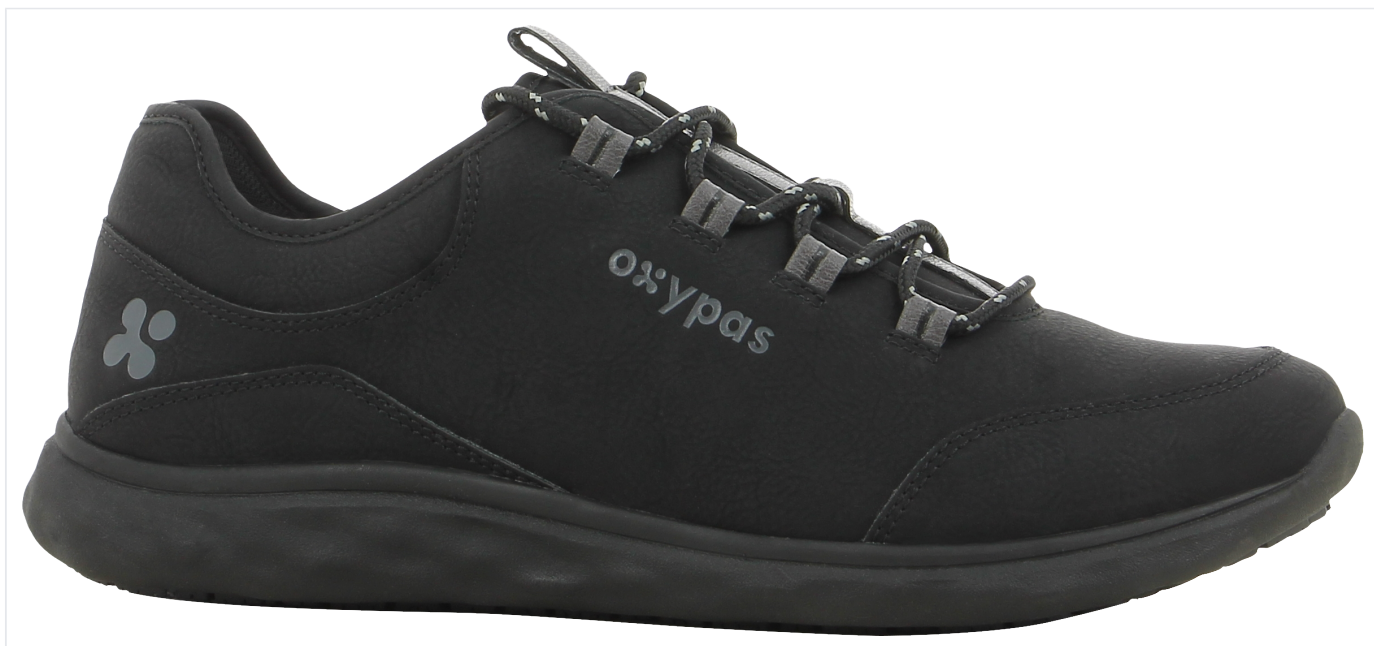

PATRICIA - fekete

Kód: 5536 black

Popis produktu

Erős női zárt fűzős munkavédelmi cipő. Csúszásgátló talp ESD tulajdonságokkal, nem hagy nyomot. Felsőrész: nubuk bőr. Bélés: Coolmax®, a láb hűtése lélegző anyagnak köszönhetően. Nedvességabszorpció. Talpbetét: cserélhető, Oxyfoam memóriahabos technológia. Középtalp: könnyű, EVA anyag rezgéscsillapítással. Talp: csúszásgátló gumi, Oxygrip® technológiával a nagyobb tapadásért. Tanúsítás: EN ISO 20347 Antistatikus cipő: ESD szabvány. Csúszásgátló kialakítás: SRC szabvány (SRA + SRB)

Vlastnosti

Nem	Dámské
Tulajdonság	ESD
Szabványok	ASTM F2892:2018, EN ISO 20347:2012
Talpanticsúszásmentes tulajdonság	SRC
Talpszerkezet tulajdonságai	E - element pro tlumení energie v patě
Szín	Černá