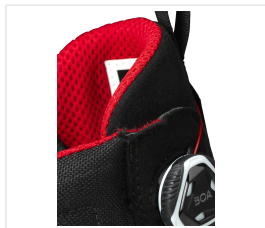

## Munkavédelmi cipő JALAS® EXALTER 9988 GTX S3, SRC, WR, HRO - fekete

Kód: 9988

## Popis produktu

Könnyű, kényelmes biztonsági lábbeli BOA® oldalsó fűzőrendszerrel. A GORE-TEX anyagnak köszönhetően vízálló. A mikroszálas felsőrész és a zoknira emlékeztető kialakítás rendkívül kényelmes, jól illeszkedő cipőt eredményez, antistatikus tulajdonságokkal. Olajálló, hőálló nitrilgumi talp kiváló tapadásért. Tartalmaz JALAS® alumínium orrvédőt, plazmakezeléssel kialakított textil átszűrővédelmet, valamint két PORON® XRD® energiaelnyelő zónát. MEGFELELŐ SZABVÁNYOK EN: S3, SRC, WR, HRO TÍPUS: Magas szárú/bokacipő KATEGÓRIA: Cat. II ALTÍPUS: Biztonsági lábbeli AZ ÁTSZÜRŐSÉDELMI RÉTEG ANYAGA: Plazmakezeléssel készített textil kompozit (PTC) FELVÉTEL MÓDJA: Normál KOLLEKCIÓ: Exalter TALPANYAG: Gumi talp FELSŐRÉSZ ANYAGA: Mikroszálas anyag, Textil TALPBETÉT: FX3 Supreme RÖGZÍTÉS MÓDJA: BOA® Fit System