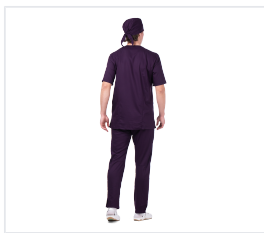

LOTOS fejkendő szilvakék

Kód: 8245

Popis produktu

Fejfedő körbefutó pánttal és tarkón megköthető szalaggal. Rugalmas pánt a rögzítéshez és a méret beállításához. Szövet: "Bambusz", kevert (47 % bambusz, 50 % mikroszál, 3 % elasztán), csökkentett gyűrdéssel, puha tapintású, a nedvességelvezetésnek köszönhetően kényelmes viselet, tömeg: 190 g/m². Szín: szilvakék

Barevné varianty

Vlastnosti

Szín

Švestkově modrá
