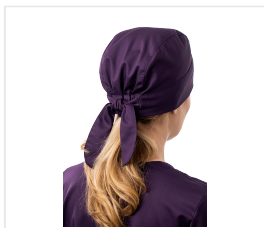

LOTOS fejkendő szilvakék

Kód: 8245

Popis produktu

Fejfedő körbefutó pánttal és tarkón megköthető szalaggal. Rugalmas pánt a rögzítéshez és a méret beállításához. Szövet: "Bambusz", kevert (47 % bambusz, 50 % mikroszál, 3 % elasztán), csökkentett gyűrdéssel, puha tapintású, a nedvességelvezetésnek köszönhetően kényelmes viselet, tömeg: 190 g/m². Szín: szilvakék

Barevné varianty

Vlastnosti

Szín

Švestkově modrá
