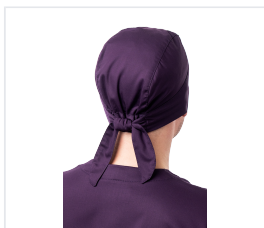

LOTOS fejkendő szilvakék

Kód: 8245

Popis produktu

Fejfedő körbefutó pánttal és tarkón megköthető szalaggal. Rugalmas pánt a rögzítéshez és a méret beállításához. Szövet: "Bambusz", kevert (47 % bambusz, 50 % mikroszál, 3 % elasztán), csökkentett gyűrdéssel, puha tapintású, a nedvességelvezetésnek köszönhetően kényelmes viselet, tömeg: 190 g/m². Szín: szilvakék

Barevné varianty

Vlastnosti

Szín

Švestkově modrá
