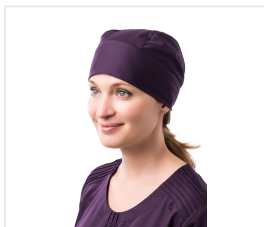

LOTOS fejkendő szilvakék

Kód: 8245

Popis produktu

Fejfedő körbefutó pánttal és tarkón megköthető szalaggal. Rugalmas pánt a rögzítéshez és a méret beállításához. Szövet: "Bambusz", kevert (47 % bambusz, 50 % mikroszál, 3 % elasztán), csökkentett gyűrdéssel, puha tapintású, a nedvességelvezetésnek köszönhetően kényelmes viselet, tömeg: 190 g/m². Szín: szilvakék

Barevné varianty

Vlastnosti

Szín

Švestkově modrá
