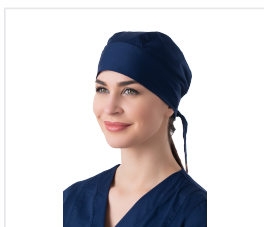

LOTOS Fejkendő sötétkék

Kód: 8345

Popis produktu

Fejfedő körbe futó pánttal és tarkón megköthető kötőszalaggal. Rugalmas pánt a rögzítéshez és a méret beállításához. Szövet: "Bambusz", kevert anyag (47% bambusz, 50% mikroszál, 3% elasztán), csökkentett gyűródéssel, puha tapintású, kényelmes viselet a nedvességelvezetés révén, tömeg 165 g/m². Szín: sötétkék

Barevné varianty

Vlastnosti

Szín

Modrá
