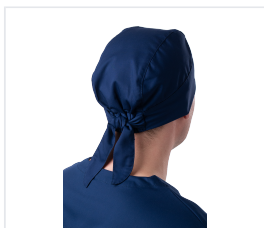

LOTOS Fejkendő sötétkék

Kód: 8345

Popis produktu

Fejfedő körbe futó pánttal és tarkón megköthető kötőszalaggal. Rugalmas pánt a rögzítéshez és a méret beállításához. Szövet: "Bambusz", kevert anyag (47% bambusz, 50% mikroszál, 3% elasztán), csökkentett gyűródéssel, puha tapintású, kényelmes viselet a nedvességelvezetés révén, tömeg 165 g/m². Szín: sötétkék

Barevné varianty

Vlastnosti

Szín

Modrá
