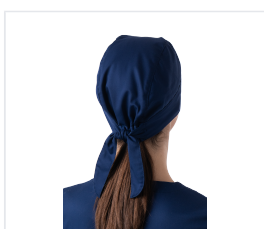

LOTOS Fejkendő sötétkék

Kód: 8345

Popis produktu

Fejfedő körbe futó pánttal és tarkón megköthető kötőszalaggal. Rugalmas pánt a rögzítéshez és a méret beállításához. Szövet: "Bambusz", kevert anyag (47% bambusz, 50% mikroszál, 3% elasztán), csökkentett gyűródéssel, puha tapintású, kényelmes viselet a nedvességelvezetés révén, tömeg 165 g/m². Szín: sötétkék

Barevné varianty

Vlastnosti

Szín

Modrá
