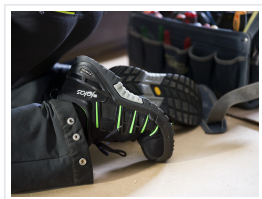

JALAS® EXALTER 9915 S1, P, SRC, HRO védőlábbeli félcipő - fekete zöld elemekkel

Kód: 9915

Popis produktu

Ez az alacsony szárú biztonsági cipő a legtöbb munkahelyi helyzethez szükséges tulajdonságokkal rendelkezik: PTC textil átszűrővédelem, alumínium lábujjvédő és Vibram nitrilgumi talppal a nagy tapadásért. A JALAS FX3 Supreme közbetét és többrétegű talpbetét, valamint a zoknira emlékeztető kialakítás maximális kényelmet biztosít. A PORON® XRD™ anyagból készült ütéscsillapító zónák védik a lábakat és a hátat az egészségügyi károsodásoktól. A felsőrészben hálóval fedett szellőzőnyílások gondoskodnak a lábak hűvösen tartásáról és megakadályozzák a részecskék behatolását.

MEGFELELŐSÉG EN SZABVÁNYOKNAK: S3, SRC, HRO TÍPUS: Félcipő KATEGÓRIA: Cat. II ALTÍPUS: Biztonsági lábbeli ÁTSZŰRÉSVÉDELMI RÉTEG ANYAGA: Plazmakezelt textil kompozit (PTC) FELVÉTEL MÓDJA: Normál KOLLEKCIÓ: Exalter TALP ANYAGA: gumi talp FELSŐRÉSZ ANYAGA: Mikroszálas anyag, Textil TALPBETÉT: FX3 Supreme RÖGZÍTÉS MÓDJA: Fűző