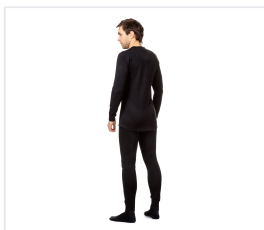

ISLAND CUP Termóalsónemű férfi

Kód: 4068

Popis produktu

A speciális kétrétegű termóalsónemű mostoha éghajlati körülmények közötti használatra lett tervezve. Ötvözi a téli túrázáshoz és szabadtéri tevékenységekhez szükséges tulajdonságokat. A poliészter elvezeti a nedvességet a testfelületről. A gyapjútartalom és a kétrétegű anyagszerkezet révén kellemes testhőmérséklet tartható fenn. • A lapos varrások biztonságot és kényelmet nyújtanak. • Az anatómiai szabás szabad mozgást biztosít. • A meghosszabbított hátsó rész védi a derék területét. • A mandzsetta szorosan illeszkedik, de nem nyomja túlságosan a csuklót. Összetétel: 30% gyapjú, 70% poliészter. Szín: fekete

Vlastnosti

Nem	Pánské
Évszak	Zima
Anyagösszetétel	Vlna, Polyester
Tulajdonság	Zateplené
Szín	Černá
