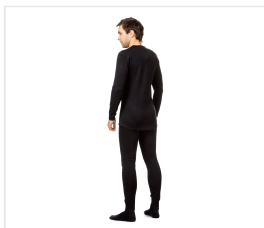

ISLAND CUP Termóalsónemű férfi

Kód: 4068

Popis produktu

A speciális kétrétegű termóalsónemű mostoha éghajlati körülmények közötti használatra lett tervezve. Ötvözi a téli túrázáshoz és szabadtéri tevékenységekhez szükséges tulajdonságokat. A poliészter elvezeti a nedvességet a testfelületről. A gyapjútartalom és a kétrétegű anyagszerkezet révén kellemes testhőmérséklet tartható fenn. • A lapos varrások biztonságot és kényelmet nyújtanak. • Az anatómiai szabás szabad mozgást biztosít. • A meghosszabbított hátsó rész védi a derék területét. • A mandzsetta szorosan illeszkedik, de nem nyomja túlságosan a csuklót. Összetétel: 30% gyapjú, 70% poliészter. Szín: fekete

Vlastnosti

Nem	Pánské
Évszak	Zima
Anyagösszetétel	Vlna, Polyester
Tulajdonság	Zateplené
Szín	Černá
