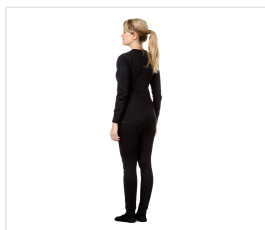

ISLAND CUP Női termóalsónemű

Kód: 4069

Popis produktu

A speciális kétrétegű termóalsónemű mostoha éghajlati körülmények közötti használatra lett tervezve. Ötvözi a téli túrázáshoz és szabadtéri tevékenységekhez szükséges tulajdonságokat. A poliészter elvezeti a nedvességet a testfelületről. A gyapjútartalom és a kétrétegű anyagszerkezet révén kellemes testhőmérséklet tartható fenn. • A lapos varrások biztonságot és kényelmet nyújtanak. • Az anatómiai szabás szabad mozgást biztosít. • A meghosszabbított hátsó rész védi a derék területét. • A mandzsetta szorosan illeszkedik, de nem nyomja túlságosan a csuklót. Összetétel: 30% gyapjú, 70% poliészter. Szín: fekete

Vlastnosti

Nem	Dámské
Évszak	Zima
Anyagösszetétel	Vlna, Polyester
Tulajdonság	Zateplené
Szín	Černá
