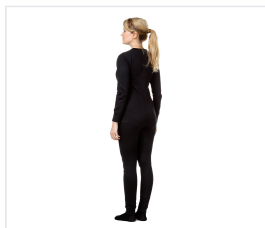

ISLAND CUP Női termóalsónemű

Kód: 4069

Popis produktu

A speciális kétrétegű termóalsónemű mostoha éghajlati körülmények közötti használatra lett tervezve. Ötvözi a téli túrázáshoz és szabadtéri tevékenységekhez szükséges tulajdonságokat. A poliészter elvezeti a nedvességet a testfelületről. A gyapjútartalom és a kétrétegű anyagszerkezet révén kellemes testhőmérséklet tartható fenn. • A lapos varrások biztonságot és kényelmet nyújtanak. • Az anatómiai szabás szabad mozgást biztosít. • A meghosszabbított hátsó rész védi a derék területét. • A mandzsetta szorosan illeszkedik, de nem nyomja túlságosan a csuklót. Összetétel: 30% gyapjú, 70% poliészter. Szín: fekete

Vlastnosti

Nem	Dámské
Évszak	Zima
Anyagösszetétel	Vlna, Polyester
Tulajdonság	Zateplené
Szín	Černá
