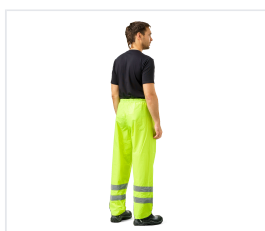

EXTRA VISION WPL - PVC komplet sárga

Kód: 3224

Popis produktu

A ruházat megfelel a fokozott láthatóságú ruházat 3. osztályára vonatkozó követelményeknek. Kényelmes, fokozott láthatóságú komplet, amely védelmet nyújt víz, különösen csapadék ellen. Cipzáras záródás, bal oldalon szélfogó légával, kapucnival és két patentgombos zsebekkel. Az összes varrat ragasztott és speciális szalaggal fedett, tökéletes tömítést biztosítva. A dzseki alján állítható húzószinór fékezővel. Szellőzőnyílások a nyeregtartón és a hónalj területén. Raglános (ékelt) ujjak. Derékban gumis és fékezős munkanadrág. Szövet: Erős külső szövet - 100 % poliészter, PVC bevonattal, tömeg 225 g/m², vízállóság - vízoszlop legalább 5 000 mm. Fényvisszaverő elemek: 5 cm széles fényvisszaverő csík, maximális láthatóságot biztosít. Használati hőmérsékleti tartomány: 0... + 40 °C Szín: fluoreszkáló lime/citromsárga

Barevné varianty

Vlastnosti

Szín

Žlutá
