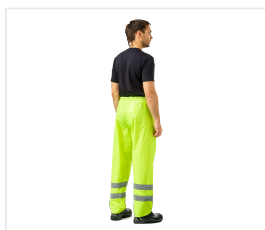

EXTRA VISION WPL - PVC komplet sárga

Kód: 3224

Popis produktu

A ruházat megfelel a fokozott láthatóságú ruházat 3. osztályára vonatkozó követelményeknek. Kényelmes, fokozott láthatóságú komplet, amely védelmet nyújt víz, különösen csapadék ellen. Cipzáras záródás, bal oldalon szélfogó légával, kapucnival és két patentgombos zsebekkel. Az összes varrat ragasztott és speciális szalaggal fedett, tökéletes tömítést biztosítva. A dzseki alján állítható húzószinór fékezővel. Szellőzőnyílások a nyeregtartón és a hónalj területén. Raglános (ékelt) ujjak. Derékban gumis és fékezős munkanadrág. Szövet: Erős külső szövet - 100 % poliészter, PVC bevonattal, tömeg 225 g/m², vízállóság - vízoszlop legalább 5 000 mm. Fényvisszaverő elemek: 5 cm széles fényvisszaverő csík, maximális láthatóságot biztosít. Használati hőmérsékleti tartomány: 0... + 40 °C Szín: fluoreszkáló lime/citromsárga

Barevné varianty

Vlastnosti

Szín

Žlutá
