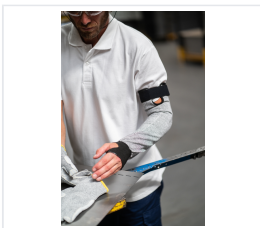

Eurocut sleeve 450

Kód: 1CSLE00450

Popis produktu

Szürke varrat nélküli bélelt HDPA, poliészter, elasztán karvédő, tépőzáras méretbeállítással, extra vékony kötött kézrész anatómiai kialakítással és hüvelykujj-nyílással. Hossz: 450 mm Csomagolás: 12 db Karton: 120 db

Vlastnosti

Anyagösszetétel	Elastan, Polyester, HDPA
Tulajdonság	Suché prostředí, Protipořezné
Szabványok	EN 407:2004, EN 420:2003+A1:2009, EN388:2016 + A1:2018
Mechanikai kockázatokkal szembeni ellenállás	3 3 4 X C
Vágásvédelemmel szemben való ellenálló képesség	C
Kontakt hőterhelés ellenállása	Do 100°
Szín	Šedá
