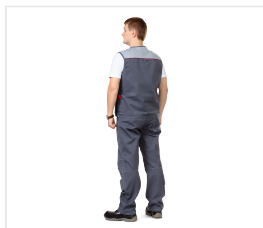

## CITY Mellény, sötétszürke

Kód: 3246

---

## Popis produktu

Cipzáros záródás. Praktikus zsebek, speciális kizsebek és szerszámok rögzítésére szolgáló hurok, belső irattartó zseb. Szövet: "Indestructible", kevert (65 % poliészter, 35 % pamut), tömeg 245 g/m<sup>2</sup>, csökkentett gyűrődéssel, gyártó: Klopman (Olaszország). Szín: sötétszürke, kiegészítő: világosszürke és piros

## Vlastnosti

Nem	Pánské
Évszak	Léto
Anyagösszetétel	Polyester, Bavlna
Anyag grammázsa	245 g/m <sup>2</sup>
Szín	Šedá

---