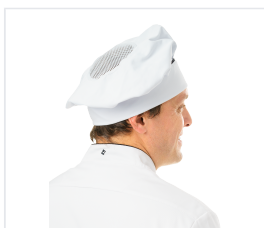

CHEF Szakácssapka

Kód: 4210

Popis produktu

HACCP Klasszikus szakácssapka, a tetőrészen hálószővettel a jobb levegőkeringés érdekében, tarkórészen rugalmas pánttal, a sapka felhajtható. A kerület mentén fekete szegéllyel. A sapka univerzális méret, férfiak és nők számára egyaránt alkalmas. Anyag: kevert szövet (65 % poliészter, 35 % pamut), tömeg 210 g/m². Szín: fehér, kiegészítő: fekete szegély.

Vlastnosti

Nem	Unisex
Anyagösszetétel	Polyester, Bavlna
Anyag grammázsa	210 g/m ²
Szín	Bílá
