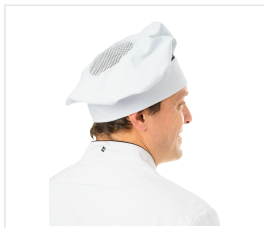

CHEF Szakácssapka

Kód: 4210

Popis produktu

HACCP Klasszikus szakácssapka, a tetőrészen hálószővettel a jobb levegőkeringés érdekében, tarkórészen rugalmas pánttal, a sapka felhajtható. A kerület mentén fekete szegéllyel. A sapka univerzális méret, férfiak és nők számára egyaránt alkalmas. Anyag: kevert szövet (65 % poliészter, 35 % pamut), tömeg 210 g/m². Szín: fehér, kiegészítő: fekete szegély.

Vlastnosti

Nem	Unisex
Anyagösszetétel	Polyester, Bavlna
Anyag grammázsa	210 g/m ²
Szín	Bílá
