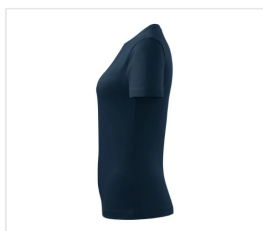

## BASIC 134 női póló rövid ujj. - tengerészkék

Kód: 13402 (Minileit)

---

## Popis produktu

Leírás: Single Jersey, 100 % pamut, szilikon kikészítés Tulajdonságok: Enyhén testhez álló szabás oldalsó varrásokkal Szűk nyakpánt 1:1 bordás kötésből, 5 % elasztánnal A nyakkivágás belső részét felsőanyag-szalaggal szegték Vállvarrások megerősítése szalaggal Szilikon kikészítés