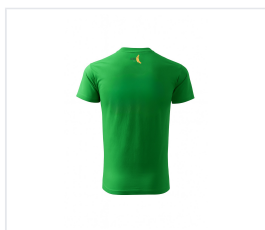

BASIC 129 férfi póló rövid ujjú - alma zöld

Kód: 12992 (Kifli)

Popis produktu

Single Jersey, 100 % pamut, szilikon kezelés, 160g/m2 tubuláris szabás szűk nyakpánt 1:1 bordás kötésből, 5 % elasztánnal váltól vállig érő megerősítő szalag szilikon kezelés

Vlastnosti

Nem	Pánské
Anyagösszetétel	Bavlna
Anyag grammázsa	160g/m2
Szín	Zelená
