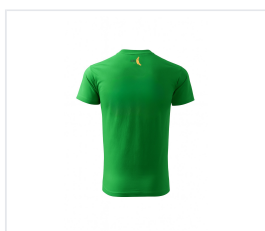

BASIC 129 férfi póló rövid ujjú - alma zöld

Kód: 12992 (Kifli)

Popis produktu

Single Jersey, 100 % pamut, szilikon kezelés, 160g/m2 tubuláris szabás szűk nyakpánt 1:1 bordás kötésből, 5 % elasztánnal váltól vállig érő megerősítő szalag szilikon kezelés

Vlastnosti

Nem	Pánské
Anyagösszetétel	Bavlna
Anyag grammázsa	160g/m2
Szín	Zelená
