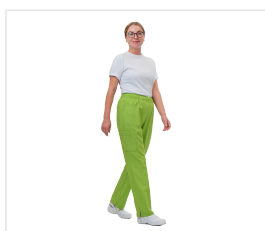

ATHENA Női egészségügyi munkanadrág kiwi

Kód: 4538

Popis produktu

A nadrág dereka rugalmas gumival húzott, elől megköthető. Elöl, hátul és oldalt felvarrt zsebek. Az oldalsó varrások alatt hasítékok találhatóak. Anyag: kevert szövet (65 % poliészter, 35 % viszkóz), csökkentett gyűrődéssel, zsugorodásgátló kezeléssel, puha tapintású, könnyen mosható 60 °C-on, súly 160 g/m². Szín: kiwi

Barevné varianty

Vlastnosti

Szín

Kiwi
