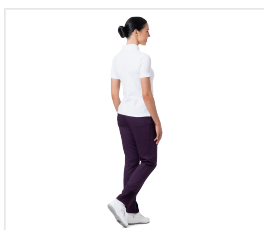

STELLA Kalhoty dámské zdravotnické švestkově modré

Kód: 4407

Popis produktu

Kalhoty s úpravou na bocích a pod koleny pro ještě větší pohodlí. Elastická guma v pase a zavazování na šňůrku zaručují, že oděv skvěle sedí. 4 kapsy, 2 zepředu a 2 zezadu. Ozdobné prvky na spodku nohavic. Tkanina je velmi hygienická a příjemná na dotek, vyniká sníženou mačkavostí a nevytahuje se (uchovává si původní tvar a velikost). Lze prát při 60 °C. Model lze kombinovat s blůzami Stella ve švestkově modré a šedivé barvě, bílou blůzou Lotos a dalšími halenkami či plášti z kolekce Medsuit. Tkanina: „Bambus“, směšová (47 % bambus, 50 % mikrovlákno, 3 % elastan), nemačková, měkká na dotek, pohodlné nošení díky pohlcování vlhkosti, hmotnost 165 g/m². Barva: švestkově modrá

Barevné varianty

Vlastnosti

Barva

Švestkově modrá
