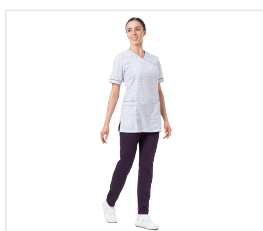

STELLA Kalhoty dámské zdravotnické švestkově modré

Kód: 4407

Popis produktu

Kalhoty s úpravou na bocích a pod koleny pro ještě větší pohodlí. Elastická guma v pase a zavazování na šňůrku zaručují, že oděv skvěle sedí. 4 kapsy, 2 zepředu a 2 zezadu. Ozdobné prvky na spodku nohavic. Tkanina je velmi hygienická a příjemná na dotek, vyniká sníženou mačkavostí a nevytahuje se (uchovává si původní tvar a velikost). Lze prát při 60 °C. Model lze kombinovat s blůzami Stella ve švestkově modré a šedivé barvě, bílou blůzou Lotos a dalšími halenkami či plášti z kolekce Medsuit. Tkanina: „Bambus“, směšová (47 % bambus, 50 % mikrovlákno, 3 % elastan), nemačková, měkká na dotek, pohodlné nošení díky pohlcování vlhkosti, hmotnost 165 g/m². Barva: švestkově modrá

Barevné varianty

Vlastnosti

Barva

Švestkově modrá
