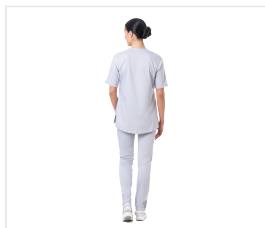

STELLA Blůza dámská zdravotnická světle šedá

Kód: 4402

Barevné varianty

Vlastnosti

Barva

Světle šedá
