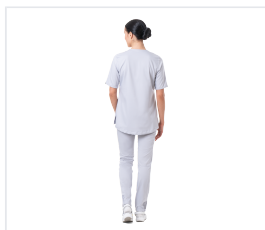

STELLA Blůza dámská zdravotnická světle šedá

Kód: 4402

Barevné varianty

Vlastnosti

Barva

Světle šedá
