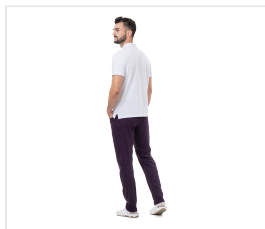

STAN Kalhoty pánské zdravotnické švestkově modré

Kód: 4405

Popis produktu

Kalhoty s úpravou na bocích a pod koleny pro ještě větší pohodlí. Elastická guma v pase a zavazování na šňůrku zaručují, že oděv skvěle sedí. 4 kapsy, 2 zepředu a 2 zezadu. Ozdobné prvky na spodku nohavic. Tkanina je velmi hygienická a příjemná na dotek, vyniká sníženou mačkavostí a nevytahuje se (uchovává si původní tvar a velikost). Lze prát při 60 °C. Model lze kombinovat s blůzami Stan ve švestkově modré a šedivé barvě, bílou blůzou Lotos, modely Polo a dalšími halenami či plášti z kolekce Medsuit. Tkanina: „Bambus“, směsová (47 % bambus, 50 % mikrovlákno, 3 % elasthan), nemačková, měkká na dotek, pohodlné nošení díky pohlcování vlhkosti, hmotnost 165 g/m². Barva: švestkově modr

Barevné varianty

Vlastnosti

Barva

Švestkově modrá
