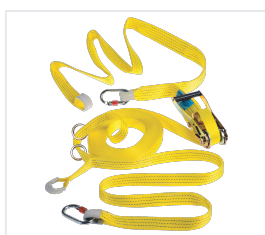

## SPEEDLINE LV201 provizorní záchranné lano s popruhem a napínačem

Kód: LV201

### Popis produktu

Popis: Provizorní záchranný lanový systém pro dvě osoby, velmi snadná instalace díky napínaču. Typ zařízení: Provizorní záchranné lano Šířka popruhu (mm) : 50 Zapínání: Šroub Životnost od výroby (let): 10 Barva: Yellow Materiál: Polyester Délka: 20 m Hmotnost: 3,8 kg Sektory: Zemědělství Budova Dokončovací stavební práce / řemesla Údržba Lesnický průmysl Skladování

### Vlastnosti

Pohlaví

Unisex

**Složení materiálu**

Polyester

**Normy**

EN 795 Typ B

**Barva**