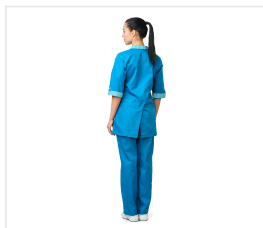

SERVIS Komplet dámský letní-tyrkysová

Kód: 3382

Popis produktu

Halena + kalhoty Halena polopřiléhavého stylu se středovým zapínáním na knoflík, s rozparky na boky a zadním díle, s nakládanými kapsami. Tříčtvrteční rukáv s nastavitelnou délkou, k čemuž slouží pásek s knoflíkem. Kalhoty s opaskem. Tkanina: směšová (65 % polyester, 35 % bavlna), hmotnost 200 g/m², s vodoodpudivou a olejofobní úpravou. Barva: tyrkysová