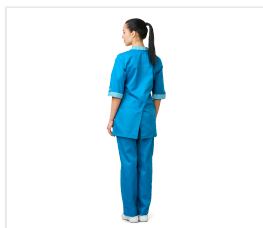

SERVIS Komplet dámský letní-tyrkysová

Kód: 3382

Popis produktu

Halena + kalhoty Halena polopřiléhavého stylu se středovým zapínáním na knoflík, s rozparky na boky a zadním díle, s nakládanými kapsami. Tříčtvrteční rukáv s nastavitelnou délkou, k čemuž slouží pásek s knoflíkem. Kalhoty s opaskem. Tkanina: směšová (65 % polyester, 35 % bavlna), hmotnost 200 g/m², s vodoodpudivou a olejofobní úpravou. Barva: tyrkysová