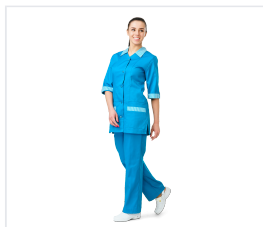

SERVIS Komplet dámský letní-tyrkysová

Kód: 3382

Popis produktu

Halena + kalhoty Halena polopřiléhavého stylu se středovým zapínáním na knoflík, s rozparky na boky a zadním díle, s nakládanými kapsami. Tříčtvrteční rukáv s nastavitelnou délkou, k čemuž slouží pásek s knoflíkem. Kalhoty s opaskem. Tkanina: směšová (65 % polyester, 35 % bavlna), hmotnost 200 g/m², s vodoodpudivou a olejofobní úpravou. Barva: tyrkysová