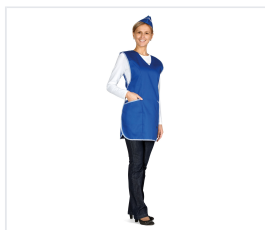

ŠATOVÁ Zástěra- chrpově modrá

Kód: 3263

Popis produktu

Průkrčník ve tvaru V, nakládané kapsy. Tkanina: směšová (65 % polyester, 35 % bavlna), hmotnost 200 g/m², s vodoodpudivou a olejořobní úpravou. Barva: chrpově modrá

Barevné varianty

Vlastnosti

Barva

Modrá
