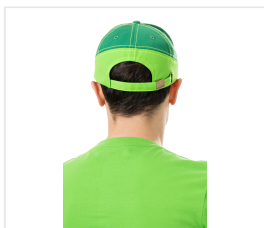

RIO Čepice baseballová

Kód: 8078

Popis produktu

Tkanina: „Showstar“ směšová (65 % polyester, 35 % bavlna) se stretch-efektem (mechanické natažení bez přídavku elastanu, díky speciálnímu zákrutu nitě), se sníženou mačkavostí, hmotnost 250 g/m², výrobce Klopman (Itálie). Barva: zelená, doplňková - limetková

Vlastnosti

Pohlaví	Unisex
Sezóna	Léto
Složení materiálu	Bavlna, Polyester
Gramáž materiálu	250 g/m ²
Barva	Zelená
