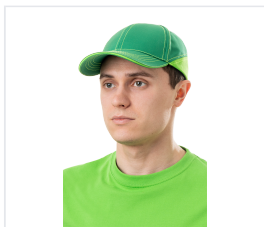

RIO Čepice baseballová

Kód: 8078

Popis produktu

Tkanina: „Showstar“ směšová (65 % polyester, 35 % bavlna) se stretch-efektem (mechanické natažení bez přídavku elastanu, díky speciálnímu zákrutu nitě), se sníženou mačkavostí, hmotnost 250 g/m², výrobce Klopman (Itálie). Barva: zelená, doplňková - limetková

Vlastnosti

Pohlaví	Unisex
Sezóna	Léto
Složení materiálu	Bavlna, Polyester
Gramáž materiálu	250 g/m ²
Barva	Zelená
