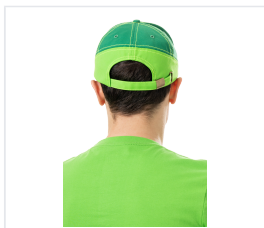

RIO Čepice baseballová

Kód: 8078

Popis produktu

Tkanina: „Showstar“ směšová (65 % polyester, 35 % bavlna) se stretch-efektem (mechanické natažení bez přídavku elastanu, díky speciálnímu zákrutu nitě), se sníženou mačkavostí, hmotnost 250 g/m², výrobce Klopman (Itálie). Barva: zelená, doplňková - limetková

Vlastnosti

Pohlaví	Unisex
Sezóna	Léto
Složení materiálu	Bavlna, Polyester
Gramáž materiálu	250 g/m ²
Barva	Zelená
