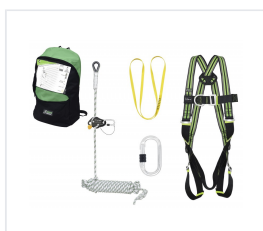

## Protipádová sada (střešní sada) "COMFORT"

Kód: FA8010500

### Popis produktu

Střešní sada "Comfort" Nepostradatelná při práci na střeších díky funkci ručního blokování zachycovače pádu. Tato sada se skládá z: 1. Celotělový postroj 2 upevňovací body, ref. FA 10 105 00 2. Kompaktní zachycovač pádu na laně Kernmantle, víceúčelový, ref. FA 20 103 00A 3. Kotvící lano z polyamidového lana Kernmantle o průměru 11 mm, délka 10 m, ref. FA 20 103 10 4. Ocelová šroubovací karabina, otvor branky 18 mm, ref. FA 50 101 17 5. Kotvící popruh, šířka 20 mm, délka 1,20 m, ref. FA 60 005 12 6. Batoh s vnější kapsou na zip, objem 12 l, ref. FA 90 115 00. Hmotnost: 2,75 kg.