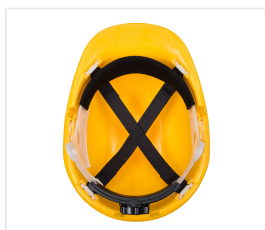

Přilba Expertbase Wheel Safety - žlutá

Kód: PS57YER

Popis produktu

Naše nejprodávanější bezpečnostní přilba Expertbase je nyní k dispozici s nastavitelnou roztečí 55-62cm. Polypropylenová skořepina, 4bodový textilní závěs. Součástí balení je měkký potní proužek. Dostupné náhradní díly. Funkce Neventilovaná skořepina přilby pro bezpečné použití v elektrických aplikacích Elektrická izolace do 1000Vac nebo 1500Vdc (EN 50365) 4bodový textilní závěsný popruh pro větší pohodlí a bezpečnost při nošení Nastavitelná velikost čelenky přes ráčnový systém Včetně měkkého pěnového potního pásku Kompatibilní s chrániči sluchu Clip-On PW42 a PS42 K dispozici ve více barvách Elektrické vlastnosti (440Vac) Kompatibilní příslušenství k dispozici Životnost až 7 let od data výroby (pokud není poškozená) Boční deformace CE-KAT III CE certifikace Označeno UKCA Materiály PP, PE, Tkané popruhy Normy EN 397 -10°C / +50°C, LD, 440V a.c. EN 50365 třída 0

Vlastnosti

Pohlaví	Unisex
Normy	EN 397, EN 50365
Barva	Žlutá
