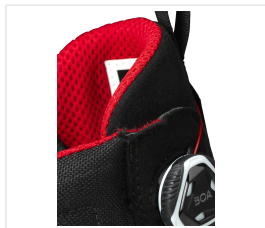

Obuv JALAS® EXALTER 9988 GTX S3, SRC, WR, HRO - černá

Kód: 9988

Popis produktu

Lehká, pohodlná bezpečnostní obuv s bočním zapínacím systémem BOA®. Díky materiálu GORE-TEX je vodotěsná. Svršek z mikrovláken a provedení připomínající ponožky tvoří značně pohodlnou obuv, která dobře padne a má antistatické vlastnosti. Žáruvzdorná nitrilová podešev odolná proti oleji pro vynikající přilnavost. Také má hliníkovou tužinku JALAS®, plazmou upravenou textilní ochranu proti propichu a dvě absorpční zóny z materiálu PORON® XRD®. SHODA S NORMAMI EN: S3, SRC, WR, HRO TYP: Vysoká/kotníková obuv KATEGORIE: Cat. II PODTYP: Bezpečnostní obuv MATERIÁL VRSTVY PROTI PROPICHU: Textilní kompozit upravený plazmou (PTC) NASAZOVÁNÍ: Běžné KOLEKCE: Exalter MATERIÁL PODEŠVE: Gumová podešev MATERIÁL SVRŠKU: Mikrovlákno, Textil STÉLKA: FX3 Supreme ZPŮSOB ZAPÍNÁNÍ: BOA® Fit System

Vlastnosti

Pohlaví	Unisex
Normy	EN ISO 20345:2011
Materiál svršku	Mikrovlákno / textilie
Vlastnosti svršku	WR - odolnost svršku proti vodě
Materiál podrážky	Guma
Protiskluznost podrážky	SRC
Vlastnosti podrážky	HRO - odolnost vůči kontaktnímu teple
Barva	Černá, Červená
Standard	S3