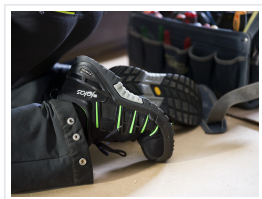

Obuv JALAS® EXALTER 9915 S1, P, SRC, HRO polobotka - černá se zelenými prvky

Kód: 9915

Popis produktu

Tato nízká bezpečnostní obuv má potřebné vlastnosti pro většinu pracovních situací, například ochranu proti propichu z textilie PTC, hliníkovou tužinku a vysoce přilnavou podešev z nitrilového kaučuku Vibram. Mezivrstva a vícevrstvá stélka JALAS FX3 Supreme společně s provedením připomínajícím ponožky poskytují maximální pohodlí. Absorpční zóny z materiálu PORON® XRD™ chrání nohy a záda před zdravotními následky. Ve svršku jsou větrací otvory pokryté síťovinou, které udržují nohy v chladu a zabraňují vnikání částic. SHODA S NORMAMI EN: S3, SRC, HRO TYP: Polobotky KATEGORIE: Cat. II PODTYP: Bezpečnostní obuv MATERIÁL VRSTVY PROTI PROPICHU: Textilní kompozit upravený plazmou (PTC) NASAZOVÁNÍ: Běžné KOLEKCE: Exalter MATERIÁL PODEŠVE: Gumová podešev MATERIÁL SVRŠKU: Mikrovlákno, Textil STÉLKA: FX3 Supreme ZPŮSOB ZAPÍNÁNÍ: Tkaničky

Vlastnosti

Pohlaví	Unisex
Normy	EN ISO 20345:2011
Materiál svršku	Mikrovlákno, Textilie
Materiál podrážky	Guma
Protiskluznost podrážky	SRC
Vlastnosti podrážky	HRO - odolnost vůči kontaktnímu teplu
Barva	Černá, Zelená
Standard	S1
