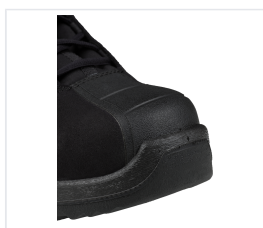

Obuv JALAS® EXALTER 9915 S1, P, SRC, HRO polobotka - černá se zelenými prvky

Kód: 9915

Popis produktu

Tato nízká bezpečnostní obuv má potřebné vlastnosti pro většinu pracovních situací, například ochranu proti propichu z textilie PTC, hliníkovou tužinku a vysoce přilnavou podešev z nitrilového kaučuku Vibram. Mezivrstva a vícevrstvá stélka JALAS FX3 Supreme společně s provedením připomínajícím ponožky poskytují maximální pohodlí. Absorpční zóny z materiálu PORON® XRD™ chrání nohy a záda před zdravotními následky. Ve svršku jsou větrací otvory pokryté síťovinou, které udržují nohy v chladu a zabraňují vnikání částic. SHODA S NORMAMI EN: S3, SRC, HRO TYP: Polobotky KATEGORIE: Cat. II PODTYP: Bezpečnostní obuv MATERIÁL VRSTVY PROTI PROPICHU: Textilní kompozit upravený plazmou (PTC) NASAZOVÁNÍ: Běžné KOLEKCE: Exalter MATERIÁL PODEŠVE: Gumová podešev MATERIÁL SVRŠKU: Mikrovlákno, Textil STÉLKA: FX3 Supreme ZPŮSOB ZAPÍNÁNÍ: Tkaničky

Vlastnosti

Pohlaví	Unisex
Normy	EN ISO 20345:2011
Materiál svršku	Mikrovlákno, Textilie
Materiál podrážky	Guma
Protiskluznost podrážky	SRC
Vlastnosti podrážky	HRO - odolnost vůči kontaktnímu teplu
Barva	Černá, Zelená
Standard	S1
