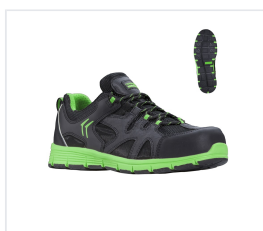

MOVE S3 - černá

Kód: 9MOVL

Popis produktu

Nízká bezpečnostní obuv. Dvoumateriálový černý svršek s prodyšnými textilními, syntetickými a reflexními vložkami. Vnitřní podšívka z prodyšné 3D síťoviny. Stélka z předtvarované EVA. Podešev z nitrilové pryže. Mezipodešev EVA. Mezipodešev proti propíchnutí z textilie 1100N. Bezpečnostní špice z hliníku 200J. Velikosti: 38/47. Splňujte požadavky normy EN ISO 20345:2011 S3 SRA.

Vlastnosti

Pohlaví

Pánské

Normy

EN ISO 20345:2011

Materiál svršku	Kůže Full-grain, Polyamidová síťovina
Materiál podšívky	3D síťovina
Protiskluznost podrážky	SRA
Barva	Černá
Standard	S3