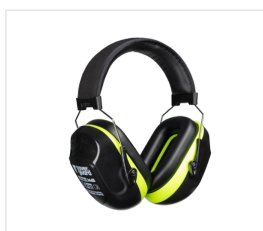

MAX340 Dvoubarevná černá a žlutá ABS sluchátka

Kód: 6MX3400NSI

Popis produktu

Dvoubarevná černá a žlutá ABS sluchátka, náhlavní polstrovaný pásek s SS drátem s látkou, měkké polstrování z PVC s kůží, BARVA : Černá POUŽITÍ : Ochrana sluchu VÝHODY : * Vysoká ochrana sluchu (34 dB) * Velmi dobrá kombinace vysoké ochrany a lehkosti * Nastavitelný a pohodlný náhlavní pásek * PVC pohodlné polstrování s měkkou látkou BUSINESS SEKTORY : Doprava (kromě výroby) a logistika, Infrastruktura; stavebnictví, Lehký průmysl (textil; kůže; plasturgie; guma; nábytek; luxusní zboží...), Regionální / orgány státní správy (údržba; veřejná prostranství; sběr odpadu...), Strojírenský průmysl (automobilový průmysl; vesmírný průmysl; dopravní prostředky...), Údržba PODČELEĎ : Chrániče sluchu