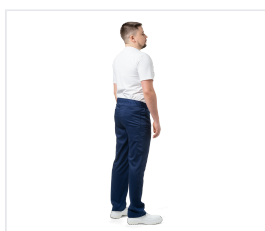

LOTOS Kalhoty pánské zdravotnické modré

Kód: 3456

Popis produktu

Kalhoty jsou v pase staženy elastickou gumou, zavazují se vepředu. Nakládané kapsy zezadu a na bocích. Tkanina: „Bambus“, směšová (47 % bambus, 50 % mikrovlákno, 3 % elastan), se sníženou mačkavostí, měkká na dotek, pohodlné nošení díky pohlcování vlhkosti, hmotnost 165 g/m². Barva: modrá

Barevné varianty

Vlastnosti

Gramáž materiálu	165g/m ²
-------------------------	---------------------

Barva	Modrá
--------------	-------
