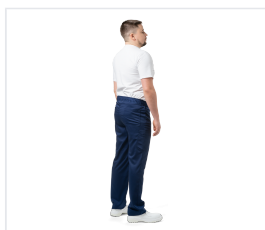

LOTOS Kalhoty pánské zdravotnické modré

Kód: 3456

Popis produktu

Kalhoty jsou v pase staženy elastickou gumou, zavazují se vepředu. Nakládané kapsy zezadu a na bocích. Tkanina: „Bambus“, směšová (47 % bambus, 50 % mikrovlákno, 3 % elastan), se sníženou mačkavostí, měkká na dotek, pohodlné nošení díky pohlcování vlhkosti, hmotnost 165 g/m². Barva: modrá

Barevné varianty

Vlastnosti

Gramáž materiálu	165g/m ²
-------------------------	---------------------

Barva	Modrá
--------------	-------
