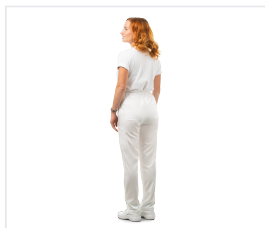

LOTOS Kalhoty dámské zdravotnické bílé

Kód: 3427

Popis produktu

Kalhoty jsou v pase staženy elastickou gumou, zavazují se vepředu. Nakládané kapsy zezadu a na bocích. Tkanina: „Bambus“, směšová (47 % bambus, 50 % mikrovlákno, 3 % elastan), se sníženou mačkavostí, měkká na dotek, pohodlné nošení díky pohlcování vlhkosti, hmotnost 190 g/m². Barva: bílá

Barevné varianty

Vlastnosti

Gramáž materiálu	190 g/m ²
-------------------------	----------------------

Barva	Bílá
--------------	------
