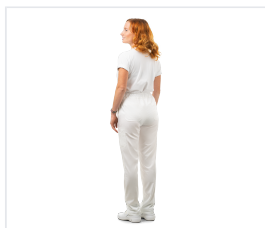

LOTOS Kalhoty dámské zdravotnické bílé

Kód: 3427

Popis produktu

Kalhoty jsou v pase staženy elastickou gumou, zavazují se vepředu. Nakládané kapsy zezadu a na bocích. Tkanina: „Bambus“, směšová (47 % bambus, 50 % mikrovlákno, 3 % elastan), se sníženou mačkavostí, měkká na dotek, pohodlné nošení díky pohlcování vlhkosti, hmotnost 190 g/m². Barva: bílá

Barevné varianty

Vlastnosti

Gramáž materiálu	190 g/m ²
-------------------------	----------------------

Barva	Bílá
--------------	------
