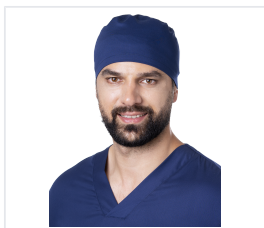

## LOTOS Čepice zdravotnická, modrá

Kód: 8085

---

## Popis produktu

V týle je čepice stažena elastickou gumou. Tkanina: „Bambus“, směšová (47 % bambus, 50 % mikrovlákno, 3 % elastan), se sníženou mačkovostí, měkká na dotek, pohodlné nošení díky pohlcování vlhkosti, hmotnost 165 g/m<sup>2</sup>. Barva: tmavě modrá

## Vlastnosti

<b>Pohlaví</b>	Unisex
<b>Složení materiálu</b>	Bambus, Mikrovlákno, Elastan
<b>Gramáž materiálu</b>	165g/m <sup>2</sup>
<b>Barva</b>	Modrá