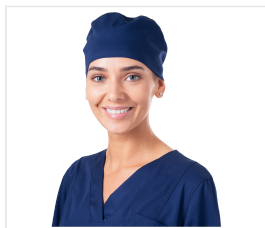

## LOTOS Čepice zdravotnická, modrá

Kód: 8085

---

## Popis produktu

V týle je čepice stažena elastickou gumou. Tkanina: „Bambus“, směšová (47 % bambus, 50 % mikrovlákno, 3 % elastan), se sníženou mačkovostí, měkká na dotek, pohodlné nošení díky pohlcování vlhkosti, hmotnost 165 g/m<sup>2</sup>. Barva: tmavě modrá

## Vlastnosti

<b>Pohlaví</b>	Unisex
<b>Složení materiálu</b>	Bambus, Mikrovlákno, Elastan
<b>Gramáž materiálu</b>	165g/m <sup>2</sup>
<b>Barva</b>	Modrá