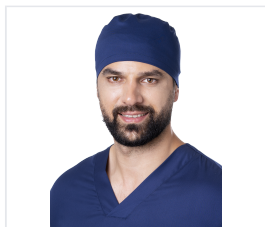

## LOTOS Čepice zdravotnická, modrá

Kód: 8085

---

## Popis produktu

V týle je čepice stažena elastickou gumou. Tkanina: „Bambus“, směšová (47 % bambus, 50 % mikrovlákno, 3 % elastan), se sníženou mačkovostí, měkká na dotek, pohodlné nošení díky pohlcování vlhkosti, hmotnost 165 g/m<sup>2</sup>. Barva: tmavě modrá

## Vlastnosti

<b>Pohlaví</b>	Unisex
<b>Složení materiálu</b>	Bambus, Mikrovlákno, Elastan
<b>Gramáž materiálu</b>	165g/m <sup>2</sup>
<b>Barva</b>	Modrá