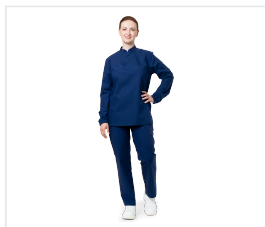

FOODMAKER Halena s límcem unisex-tm.modrá

Kód: 4361

Popis produktu

Halena s límcem stojáčkem, se středovým zapínáním na dva skryté druky, s vnitřní náprsní kapsou na levé straně. Rukávy s loketním švem jsou na spodní straně staženy elastickou páskou. Pod bočními švy je rozparek. Tkanina: „Panacea Cotton Rich 150“ (60 % bavlna, 40 % polyester), hmotnost 155 g/m², nemačková; příjemná na dotek, pohodlná a snadno čistitelná, velmi dobře drží tvar. Barva: tmavě modrá

Barevné varianty

Vlastnosti

Barva

Tmavě modrá
