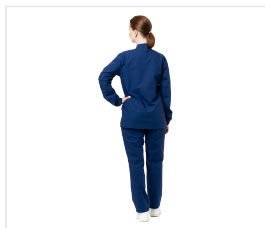

FOODMAKER Halena s límcem unisex-tm.modrá

Kód: 4361

Popis produktu

Halena s límcem stojáčkem, se středovým zapínáním na dva skryté druky, s vnitřní náprsní kapsou na levé straně. Rukávy s loketním švem jsou na spodní straně staženy elastickou páskou. Pod bočními švy je rozparek. Tkanina: „Panacea Cotton Rich 150“ (60 % bavlna, 40 % polyester), hmotnost 155 g/m², nemačková; příjemná na dotek, pohodlná a snadno čistitelná, velmi dobře drží tvar. Barva: tmavě modrá

Barevné varianty

Vlastnosti

Barva

Tmavě modrá
