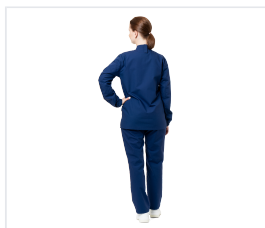

FOODMAKER Halena s límcem unisex-tm.modrá

Kód: 4361

Popis produktu

Halena s límcem stojáčkem, se středovým zapínáním na dva skryté druky, s vnitřní náprsní kapsou na levé straně. Rukávy s loketním švem jsou na spodní straně staženy elastickou páskou. Pod bočními švy je rozparek. Tkanina: „Panacea Cotton Rich 150“ (60 % bavlna, 40 % polyester), hmotnost 155 g/m², nemačková; příjemná na dotek, pohodlná a snadno čistitelná, velmi dobře drží tvar. Barva: tmavě modrá

Barevné varianty

Vlastnosti

Barva

Tmavě modrá
