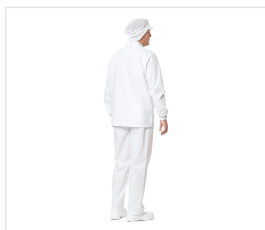

FOODMAKER Halena s límcem unisex-bílá

Kód: 4360

Popis produktu

Halena s límcem stojáčkem, se středovým zapínáním na dva skryté druky, s vnitřní náprsní kapsou na levé straně. Rukávy s loketním švem jsou na spodní straně staženy elastickou páskou. Pod bočními švy je rozparek. Tkanina: „Panacea Cotton Rich 150“ (60 % bavlna, 40 % polyester), hmotnost 155 g/m², nemačková; příjemná na dotek, pohodlná a snadno čistitelná, velmi dobře drží tvar. Barva: bílá

Barevné varianty

Vlastnosti

Barva

Bílá
