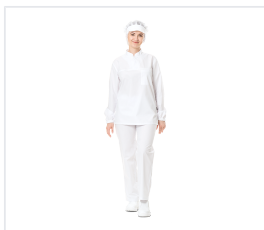

FOODMAKER Halena s límcem unisex-bílá

Kód: 4360

Popis produktu

Halena s límcem stojáčkem, se středovým zapínáním na dva skryté druky, s vnitřní náprsní kapsou na levé straně. Rukávy s loketním švem jsou na spodní straně staženy elastickou páskou. Pod bočními švy je rozparek. Tkanina: „Panacea Cotton Rich 150“ (60 % bavlna, 40 % polyester), hmotnost 155 g/m², nemačková; příjemná na dotek, pohodlná a snadno čistitelná, velmi dobře drží tvar. Barva: bílá

Barevné varianty

Vlastnosti

Barva

Bílá
