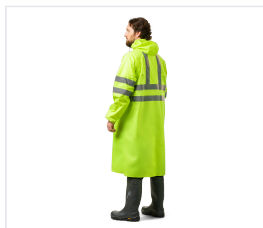

EXTRA VISION WPL - PVC plášť žlutý

Kód: 3222

Popis produktu

Oděv navržen pro splnění požadavků pro 3. třídu oděvů se zvýšenou viditelností. Pláště se zvýšenou viditelností chránící proti vodě. Pohodlný střih se zapínáním na zip, s légou chránící proti větru, s kapucí a s dvěma kapsami s patkami. Všechny švy jsou lepené a kryté speciální páskou, zajišťující dokonalé těsnění. Tkanina: Pevná pláštová tkanina - 100 % polyester, krytá PVC hmotnost 225 g/m², voděodolnost - vodní sloupec minimálně 5 000 mm. Reflexní prvky: reflexní pruh široký 5 cm, zajišťuje maximální viditelnost. Barva: fluorescenční limetková/citronová

Barevné varianty

Vlastnosti

Barva

Žlutá
