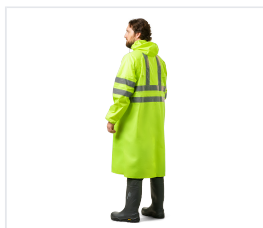

EXTRA VISION WPL - PVC plášť žlutý

Kód: 3222

Popis produktu

Oděv navržen pro splnění požadavků pro 3. třídu oděvů se zvýšenou viditelností. Pláště se zvýšenou viditelností chránící proti vodě. Pohodlný střih se zapínáním na zip, s légou chránící proti větru, s kapucí a s dvěma kapsami s patkami. Všechny švy jsou lepené a kryté speciální páskou, zajišťující dokonalé těsnění. Tkanina: Pevná pláštová tkanina - 100 % polyester, krytá PVC hmotnost 225 g/m², voděodolnost - vodní sloupec minimálně 5 000 mm. Reflexní prvky: reflexní pruh široký 5 cm, zajišťuje maximální viditelnost. Barva: fluorescenční limetková/citronová

Barevné varianty

Vlastnosti

Barva

Žlutá
