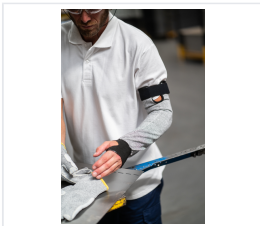

Eurocut sleeve 450

Kód: 1CSLE00450

Popis produktu

Šedý bezešvý podšitý rukáv z HDPA, polyester, elastan, nastavení pomocí suchého zipu, extra tenká pletená část na ruce s anatomickým tvarem a otvorem pro palec. Délka : 450 mm Balení: 12 ks
Karton: 120 ks

Vlastnosti

Složení materiálu	Elastan, Polyester, HDPA
Vlastnost	Suché prostředí, Protipořezné
Normy	EN 407:2004, EN 420:2003+A1:2009, EN388:2016 + A1:2018
Odolnost mechanická rizika	3 3 4 X C
Odolnost proti proříznutí	C
Odolnost kontaktní teplo	Do 100°
Barva	Šedá