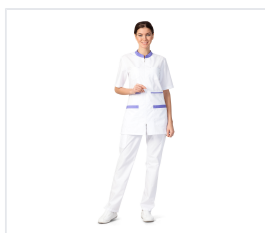

ELIS Halenka dámská zdravotnická bílá s šeríkovými detaily

Kód: 3809

Popis produktu

Halenka se zapínáním na zip, s krátkými rukávy a stojatým límcem. Nakládané ozdobné kapsy, rozparky na bocích, v úrovni pasu ozdobné prvky. Halenka je polopřiléhavého stylu a zeštíhlujícího střihu. Tkanina: směsová (65 % polyester, 35 % viskóza), se sníženou mačkovostí, s nesrážlivou úpravou, měkká na dotek, snadné praní při teplotě 60 °C, hmotnost 160 g/m². Barva: bílá, doplňková: šeríková

Barevné varianty

Vlastnosti

Barva

Bílá, Šeříková
