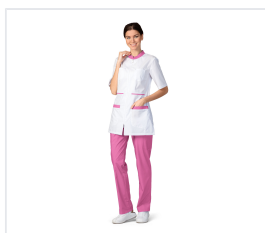

ELIS Halenka dámská zdravotnická bílá s růžovými detaily

Kód: 3812

Popis produktu

Halenka se zapínáním na zip, s krátkými rukávy a stojatým límcem. Nakládané ozdobné kapsy, rozparky na bocích, v úrovni pasu ozdobné prvky. Halenka je polopřiléhavého stylu a zeštíhlujícího střihu. Tkanina: směsová (65 % polyester, 35 % viskóza), se sníženou mačkovostí, s nesrážlivou úpravou, měkká na dotek, snadné praní při teplotě 60 °C, hmotnost 160 g/m². Barva: bílá, doplňková - růžová

Barevné varianty

Vlastnosti

Barva

Bílá, Šeříková
