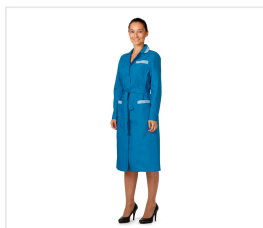

DÁMSKÝ PLÁŠŤ s dlouhým rukávem

Kód: 3282

Popis produktu

Plášť se středovým zapínáním na knoflíky, nakládané kapsy a opasek. Tkanina: směšová (65 % polyester, 35 % bavlna), s vodoodpudivou úpravou, hmotnost 115 g/m². Barva: tyrkysová

Vlastnosti

Pohlaví	Dámské
Sezóna	Celoroční
Složení materiálu	Bavlna, Polyester

Gramáž materiálu 115 g/m2

Barva Tyrkysová
