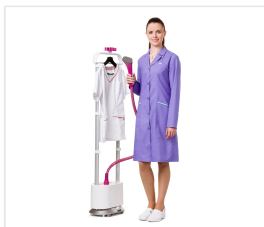

CRYSTAL Plášť dámský- šeříková

Kód: 3289

Popis produktu

Polopřiléhavý plášť zeštíhlujícího střihu, se skrytým středovým zapínáním na knoflík, s ležatým límcem a klopami. Na zadním dílu rozparek a pásek. Dlouhé rukávy. Náprsní kapsa a boční nakládané kapsy.

Tkanina: směsová (65 % polyester, 35 % viskóza), hmotnost 160 g/m², s nesrážlivou úpravou, se sníženou mačkavostí, příjemná na dotek, snadné praní při 60 °C. Barva: šedá, doplňková: tříbarevná páska a tyrkysová tkanina.