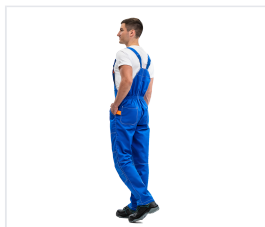

CITY Polokombinéza pánská letní, chrpově modrá

Kód: 3068

Popis produktu

Multifunkční kapsy a speciální kapsa na nářadí. Zesílené nákolníky - ochrana proti oděru. Šle s nastavitelnou délkou. Tkanina: „Indestructible“, směšová (65 % polyester, 35 % bavlna), hmotnost 245 g/m², se sníženou mačkavostí, výrobce: Klopman (Itálie). Barva: chrpově modrá, doplňková: oranžová

Barevné varianty

Vlastnosti

Barva

Modrá
