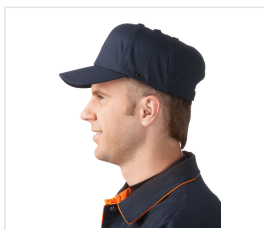

## ČEPICE S VÝZTUHOU

Kód: 6030

---

## Popis produktu

Baseballová čepice z tkaniny. Plastová vložka s polstrovanou vrstvou z polyuretanové pěny. Doporučeno pro pracovníky železniční dopravy, autoservisů, letišť či údržby zařízení. Barva: tmavě modrá