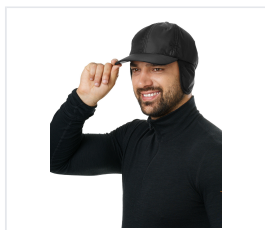

## Čepice baseballová zateplená, černá

Kód: 8035

### Popis produktu

S klapkami na uši, s elastickou gumou. Zátylková část s nastavitelným obvodem pomocí zapínání a pletené vložky. Materiál: 100 % polyamid, hustota 126g/m2 Podšívka: Fleece (100 % polyester).  
Barva: černá

### Vlastnosti

<b>Pohlaví</b>	Pánské
<b>Složení materiálu</b>	Polyamid
<b>Materiál zateplení</b>	Fleece

**Gramáž materiálu** 126 g/m2

---

**Barva** Černá

---