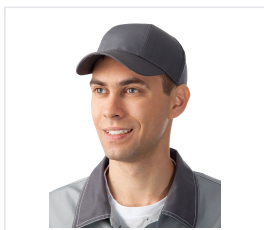

## Čepice baseballová, šedá

Kód: 8034

---

### Popis produktu

Tkanina: směšová (65% polyester, 35% bavlna) Barva: šedá

---