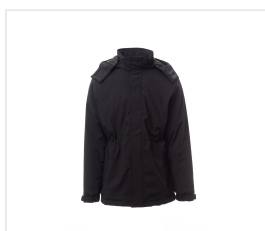

## Bunda pánská NORDET - černá

Kód: S00295-P071/14000

---

### Popis produktu

WP 8000 mm H<sub>2</sub>O, WVT 5000 g/m<sup>2</sup> 24h. Pánský zateplený softshell, zapínání na suchý zip a zip s kovovým jezdcem „semi-auto lock“ a přizpůsobeným taháčkem. Odnímatelná kapuce s předním zapínáním na suchý zip. Šňůrka v pase, dvě vnější kapsy s voděodolným zipem, jedna vnitřní prostřížená kapsa na tablet se zapínáním na suchý zip. Elastické stahovací manžety na suchý zip. Přizpůsobená nášivka na zadní straně límce, s reflexním prvkem.

### Vlastnosti

**Pohlaví**

Pánské

---

<b>Složení materiálu</b>	Polyester, Elastan
--------------------------	--------------------

<b>Gramáž materiálu</b>	290 g/m2
-------------------------	----------

<b>Barva</b>	Černá
--------------	-------