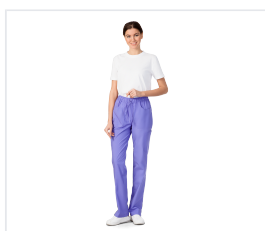

## ATHENA Kalhoty dámské zdravotnické šeríkové

Kód: 3804

---

### Popis produktu

Kalhoty jsou v pase staženy elastickou gumou, zavazují se vepředu. Nakládané kapsy zepředu, zezadu a na bocích. Pod bočními švy jsou rozparky. Tkanina: směsová (65 % polyester, 35 % viskóza), se sníženou mačkovostí, s nesrážlivou úpravou, měkká na dotek, snadné praní při teplotě 60 °C, hmotnost 160 g/m<sup>2</sup>. Barva: šeríková

### Barevné varianty

---

## Vlastnosti

**Barva**

Šeříková

---