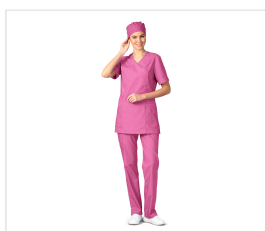

ATHENA Kalhoty dámské zdravotnické růžové

Kód: 3811

Popis produktu

Kalhoty jsou v pase staženy elastickou gumou, zavazují se vepředu. Nakládáné kapsy zepředu, zezadu a na bocích. Pod bočními švy jsou rozparky. Tkanina: směsová (65 % polyester, 35 % viskóza), se sníženou mačkovostí, s nesrážlivou úpravou, měkká na dotek, snadné praní při teplotě 60 °C, hmotnost 160 g/m². Barva: růžová

Barevné varianty

Vlastnosti

Barva

Růžová
