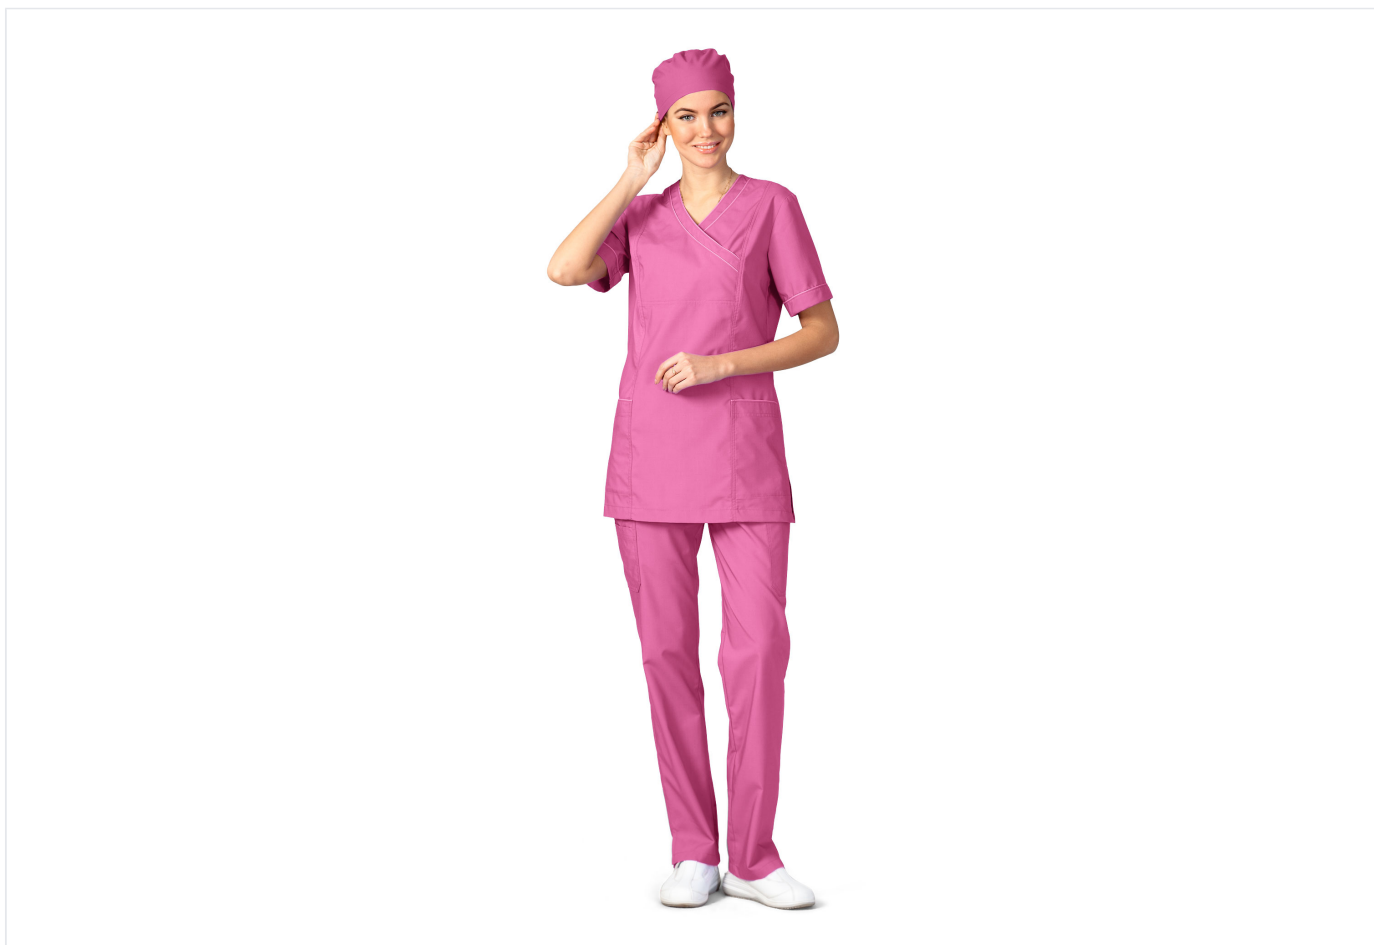

ATHENA Kalhoty dámské zdravotnické růžové

Kód: 3811

Popis produktu

Kalhoty jsou v pase staženy elastickou gumou, zavazují se vepředu. Nakládáné kapsy zepředu, zezadu a na bocích. Pod bočními švy jsou rozparky. Tkanina: směsová (65 % polyester, 35 % viskóza), se sníženou mačkovostí, s nesrážlivou úpravou, měkká na dotek, snadné praní při teplotě 60 °C, hmotnost 160 g/m². Barva: růžová

Barevné varianty

Vlastnosti

Barva

Růžová
